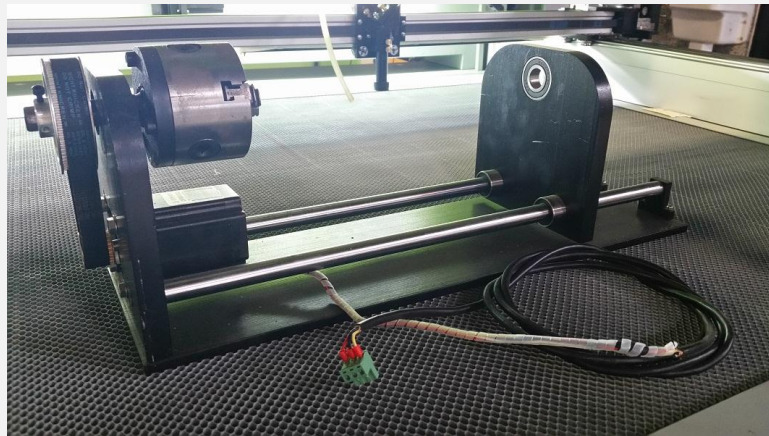

OPCIONAIS

DISPOSITIVO TUBULAR

Equipamento opcional próprio para objetos cilíndricos.
Aplicação: gravação em copos, taças, garrafas, etc...
Materiais: vidro, madeira, etc...

ESTABILIZADOR DE TENSÃO

Equipamento opcional recomendado para corrigir variações de tensão.
3kva. Entrada: 220v ; Saída : 110/220v.

FILTRO PARA EXAUSTÃO

Equipamento opcional com a função de filtrar do ar qualquer poeira, detritos e gases mantendo o ambiente sem forte odor.