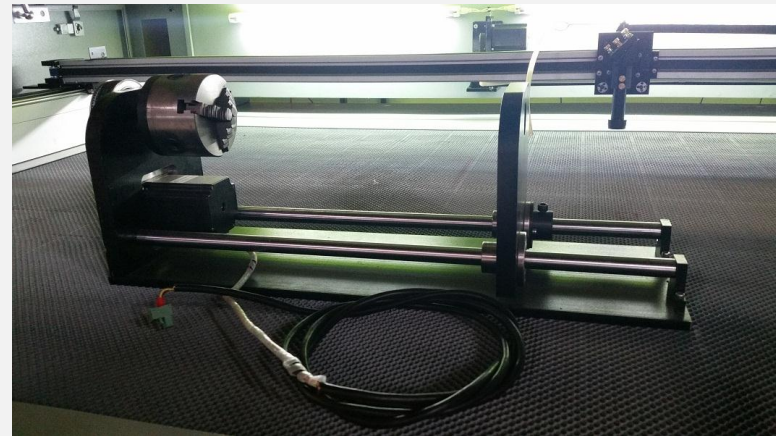

OPCIONAIS

DISPOSITIVO TUBULAR

Equipamento opcional próprio para objetos cilíndricos.
Aplicação: gravação em copos, taças, garrafas, etc...
Materiais: vidro, madeira, etc...

ESTABILIZADOR DE TENSÃO

Equipamento opcional recomendado para corrigir variações de tensão.
3kva. Entrada: 220v ; Saída : 110/220v.

FILTRO PARA EXAUSTÃO

Equipamento opcional com a função de filtrar do ar qualquer poeira, detritos e gases mantendo o ambiente sem forte odor.