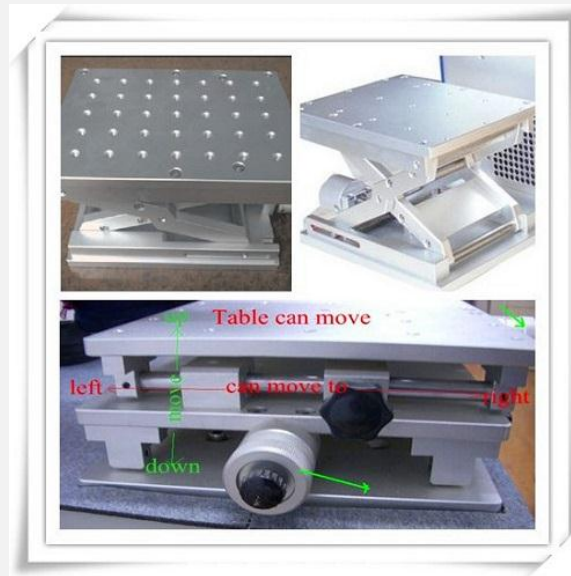

OPCIONAIS

MESA MÓVEL

Dispositivo usado para focar peças.

Aplicação: gravação em metais, madeiras, e diversos outros tipos de materiais.

Materiais: aço inox, aço carbono, vidro, madeira, etc...

ESTABILIZADOR DE TENSÃO

Equipamento opcional recomendado para corrigir variações de tensão.
3kva. Entrada: 220v ; Saída : 110/220v.

FILTRO PARA EXAUSTÃO

Equipamento opcional com a função de filtrar do ar qualquer poeira, detritos e gases mantendo o ambiente sem forte odor.